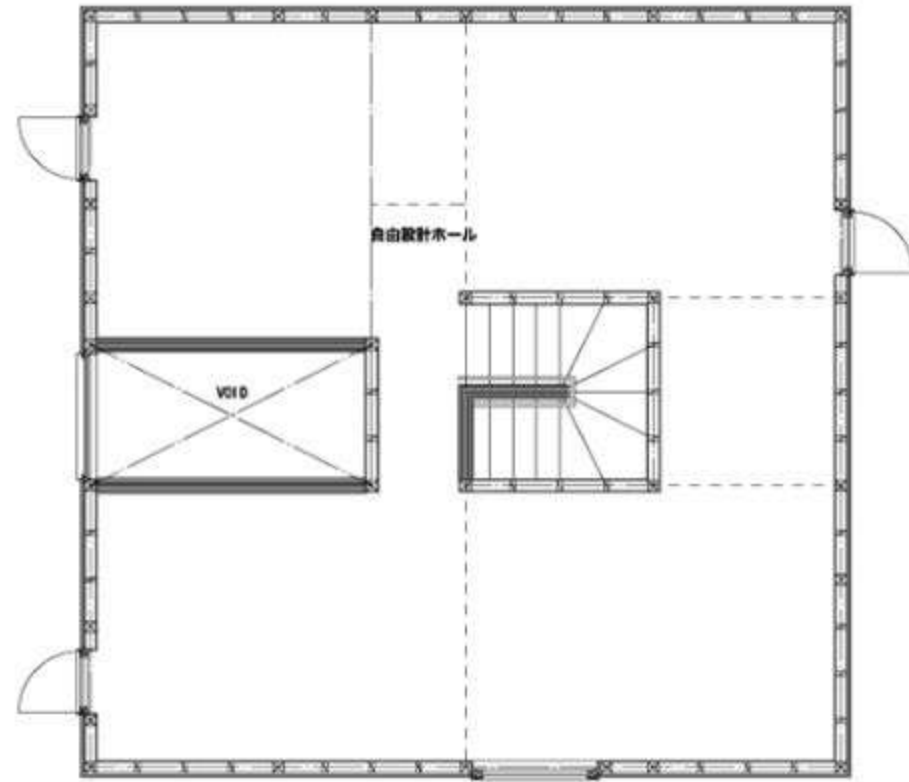

2階建 延床面積/104.68㎡

HOMA - brick

ホーム ブリック

風合いを増す赤煉瓦の家

時を経る程味わいを増す素材は街の歴史をつくる

1F

2F

2階建 延床面積/104.68㎡

2階建 延床面積/104.68㎡