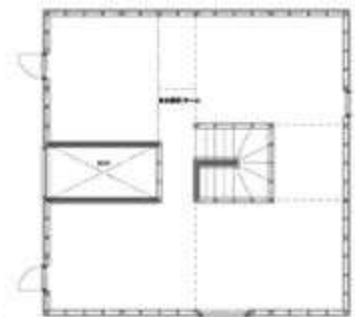

2階建 延床面積/104.68㎡

HOMA - brick

ホーム ブリック

風合いを増す赤煉瓦の家

時を経る程味わいを増す素材は街の歴史をつくる

1F

2F

2階建 延床面積/104.68㎡

2階建 延床面積/104.68㎡