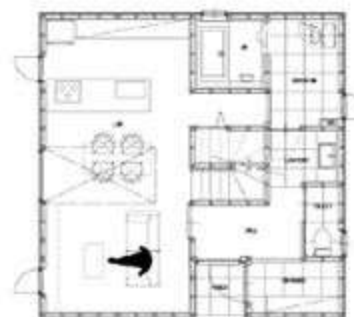

2階建 延床面積/104.68㎡

HOMA - brick

ホーム ブリック

風合いを増す赤煉瓦の家

時を経る程味わいを増す素材は街の歴史をつくる

1F

2F

2階建 延床面積/104.68㎡

2階建 延床面積/104.68㎡