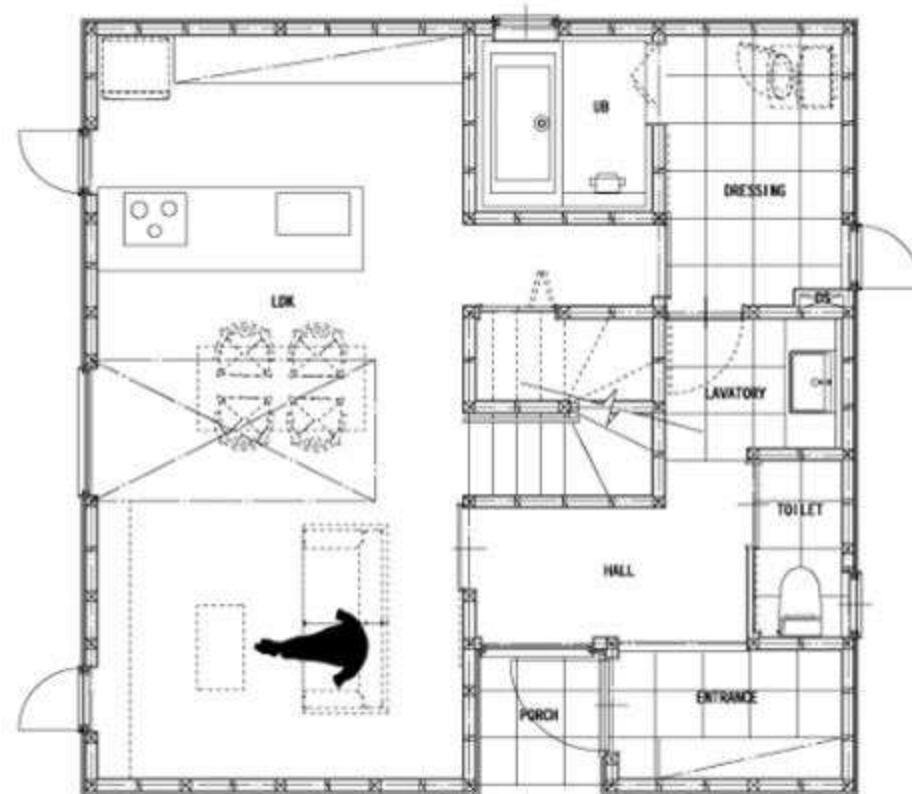

2階建 延床面積/104.68㎡

HOMA - brick

ホーム ブリック

風合いを増す赤煉瓦の家

時を経る程味わいを増す素材は街の歴史をつくる

1F

2F

2階建 延床面積/104.68㎡

2階建 延床面積/104.68㎡