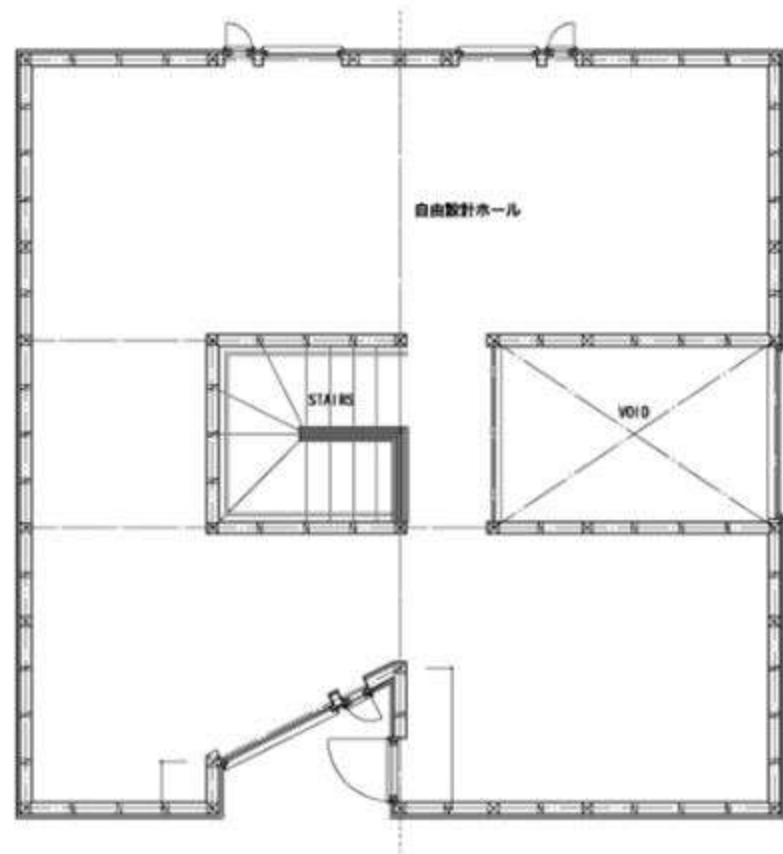

2階建 延床面積/104.01㎡

## 大きな軒のある家

軒は太陽の日差しを夏と冬で調整する家の傘である

1F

2F

2階建 延床面積/104.01㎡

2階建 延床面積/104.01㎡