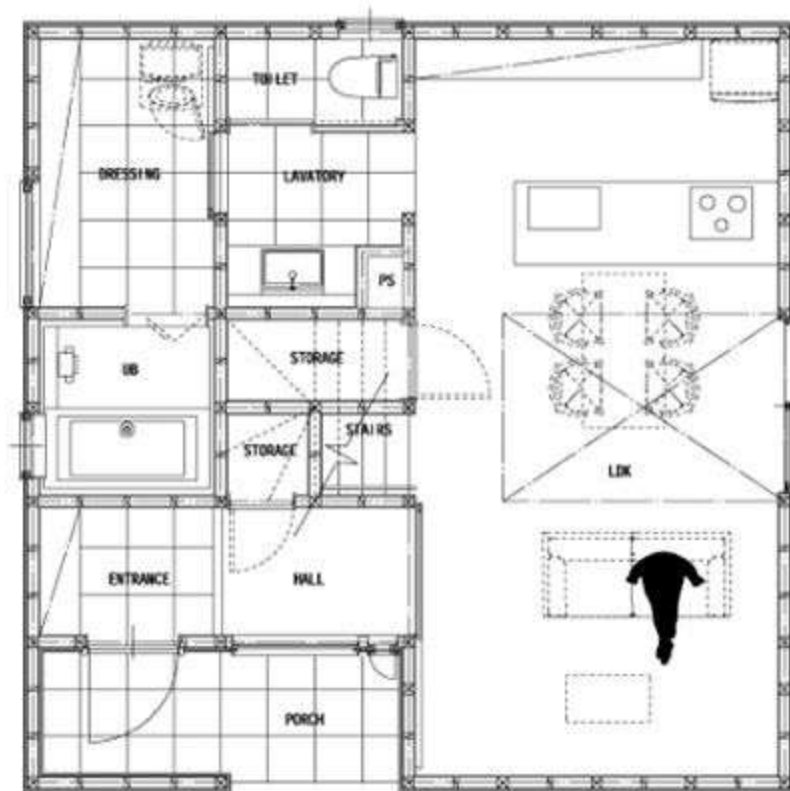

2階建 延床面積/104.01㎡

## 大きな軒のある家

軒は太陽の日差しを夏と冬で調整する家の傘である

1F

2F

2階建 延床面積/104.01㎡

2階建 延床面積/104.01㎡