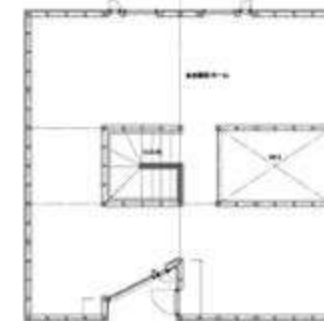

2階建 延床面積/104.01㎡

## 大きな軒のある家

軒は太陽の日差しを夏と冬で調整する家の傘である

1F

2F

2階建 延床面積/104.01㎡

2階建 延床面積/104.01㎡