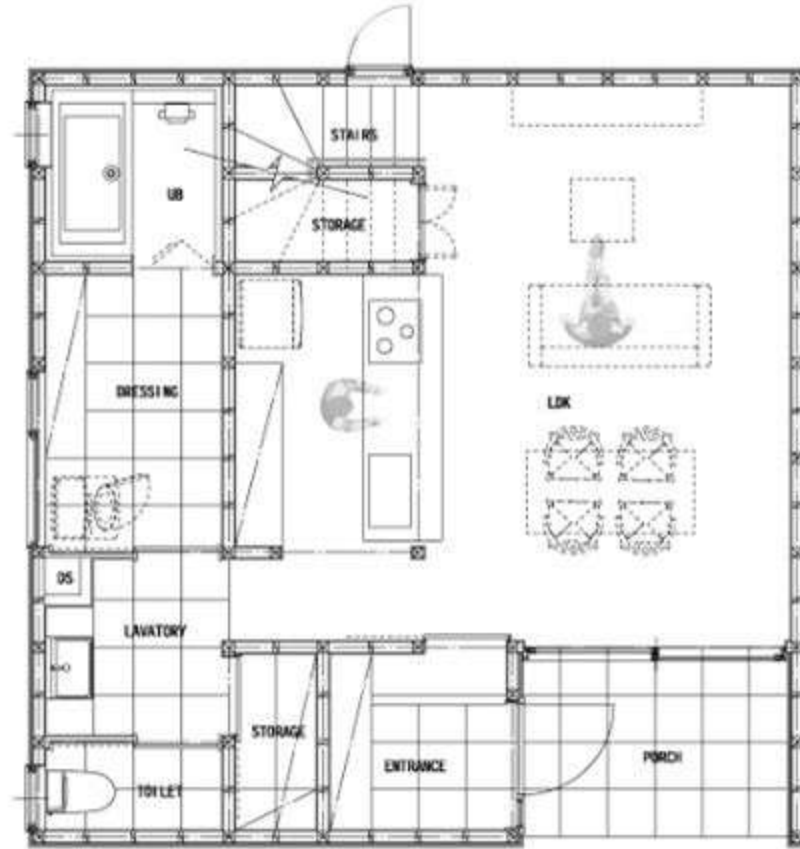

2階建 延床面積/104.33㎡

### 自然素材にこだわった家

全て自然から生まれ土に還る素材は人と地球環境と共存する

1F

2F

2階建 延床面積/104.33㎡

2階建 延床面積/104.33㎡