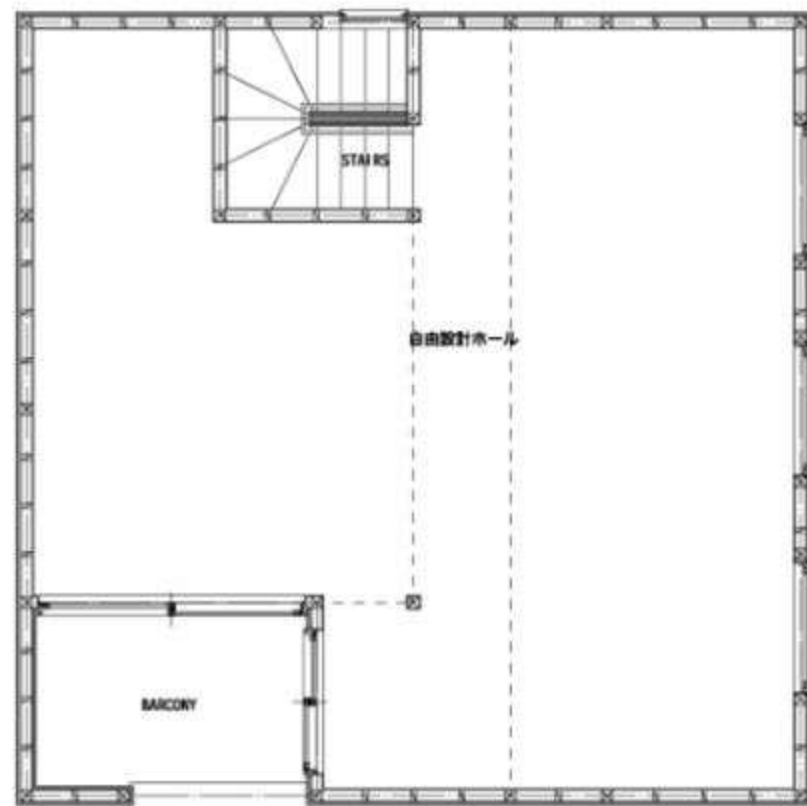

2階建 延床面積/104.33㎡

### 自然素材にこだわった家

全て自然から生まれ土に還る素材は人と地球環境と共存する

1F

2F

2階建 延床面積/104.33㎡

2階建 延床面積/104.33㎡