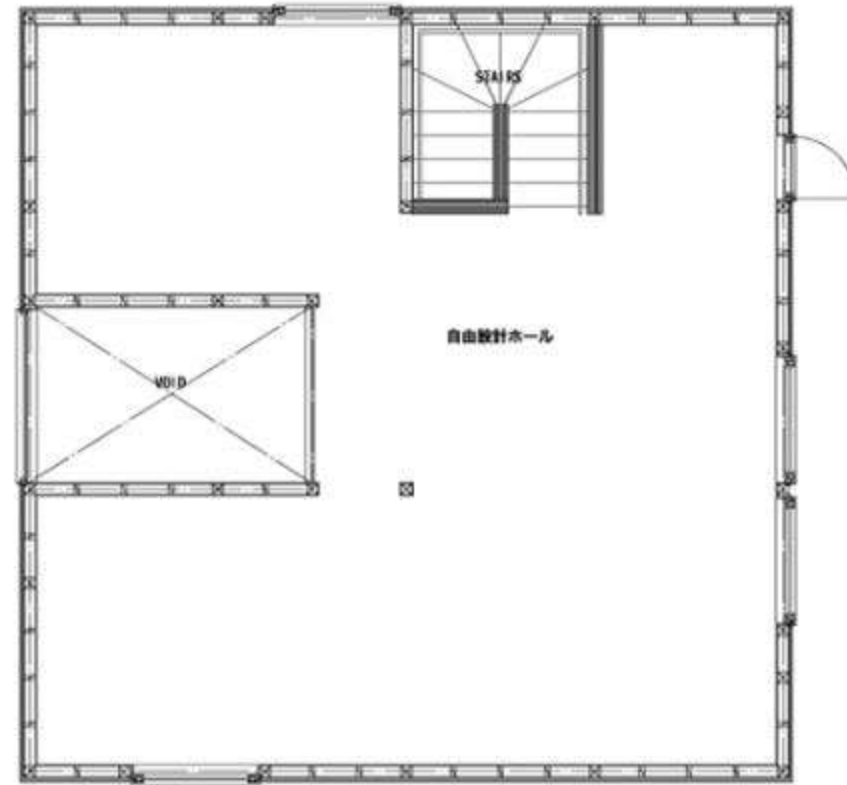

2階建 延床面積/103.60㎡

HOMA - simple

ホーム シンプル

究極のシンプルハウス

窓も玄関も正面から見えない外観は美術館のようなデザイン

1F

2F

2階建 延床面積/103.60㎡

2階建 延床面積/103.60㎡