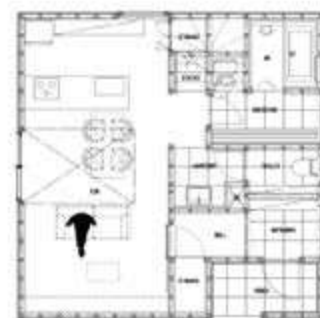

2階建 延床面積/103.60㎡

HOMA - simple

ホーム シンプル

究極のシンプルハウス

窓も玄関も正面から見えない外観は美術館のようなデザイン

1F

2F

2階建 延床面積/103.60㎡

2階建 延床面積/103.60㎡