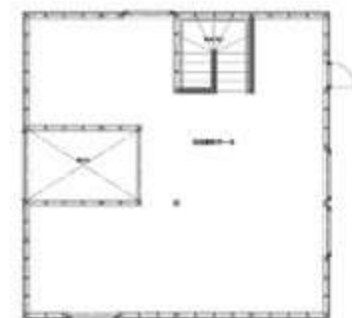

2階建 延床面積/103.60㎡

HOMA - simple

ホーム シンプル

究極のシンプルハウス

窓も玄関も正面から見えない外観は美術館のようなデザイン

1F

2F

2階建 延床面積/103.60㎡

2階建 延床面積/103.60㎡