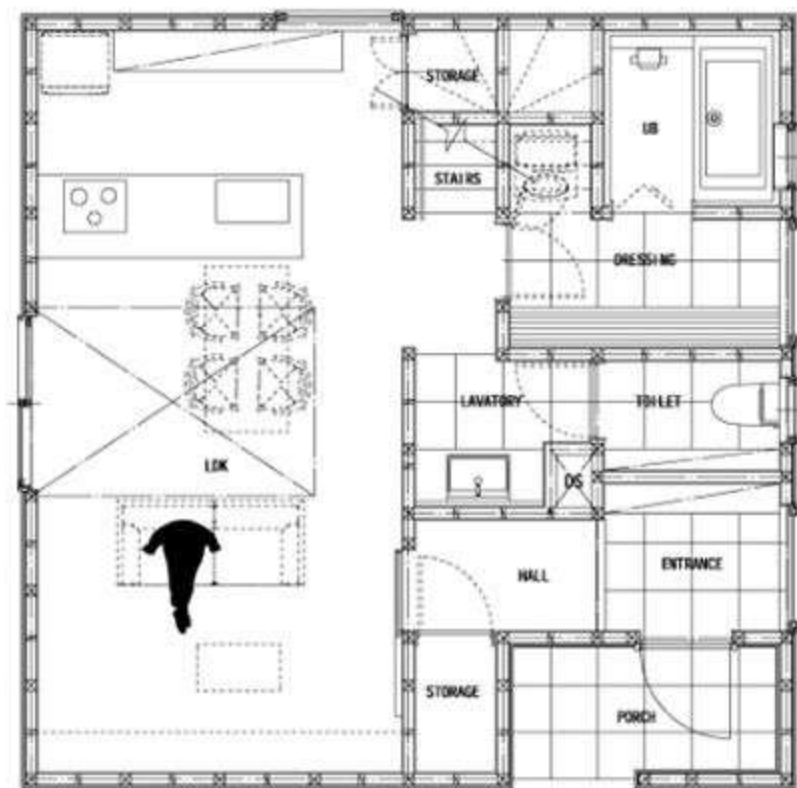

2階建 延床面積/103.60㎡

HOMA - simple

ホーム シンプル

究極のシンプルハウス

窓も玄関も正面から見えない外観は美術館のようなデザイン

1F

2F

2階建 延床面積/103.60㎡

2階建 延床面積/103.60㎡