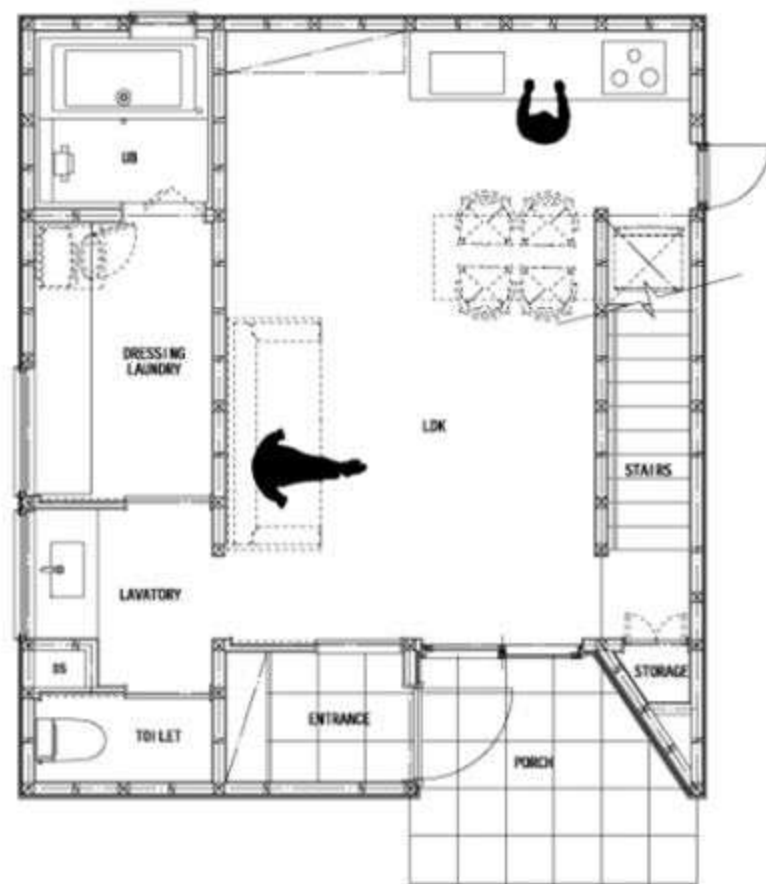

2階建 延床面積/92.15㎡

HOMA - square

ホーム スクエア

シャープなデザインの家

木の素材をシャープにデザインし飽きのこないかっこよさを追求する

1F

2F

2階建 延床面積/92.15㎡

2階建 延床面積/92.15㎡