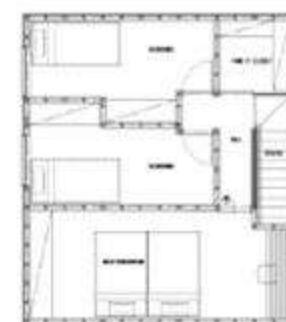

2階建 延床面積/92.15㎡

HOMA - square

ホーム スクエア

シャープなデザインの家

木の素材をシャープにデザインし飽きのこないかっこよさを追求する

1F

2F

2階建 延床面積/92.15㎡

2階建 延床面積/92.15㎡