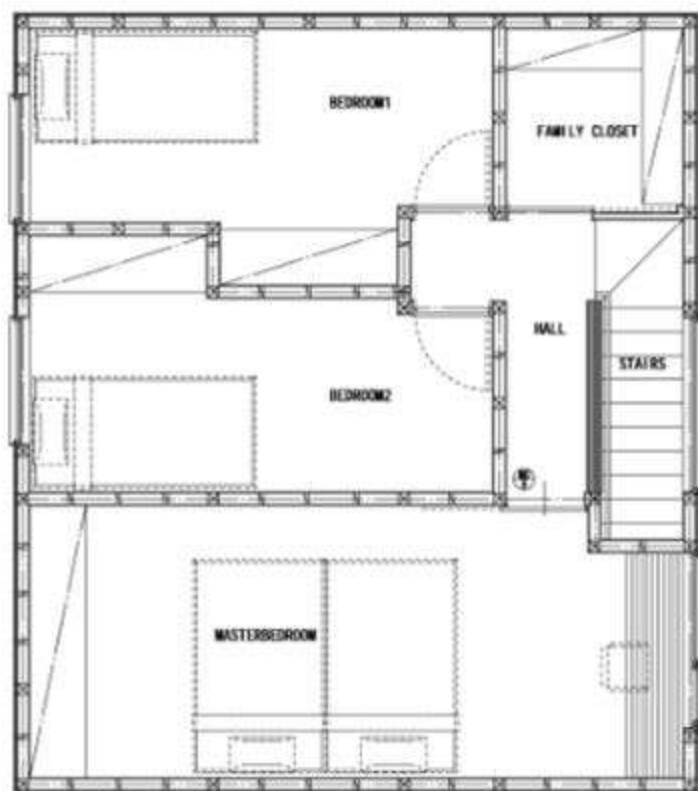

2階建 延床面積/92.15㎡

HOMA - square

ホーム スクエア

シャープなデザインの家

木の素材をシャープにデザインし飽きのこないかっこよさを追求する

1F

2F

2階建 延床面積/92.15㎡

2階建 延床面積/92.15㎡