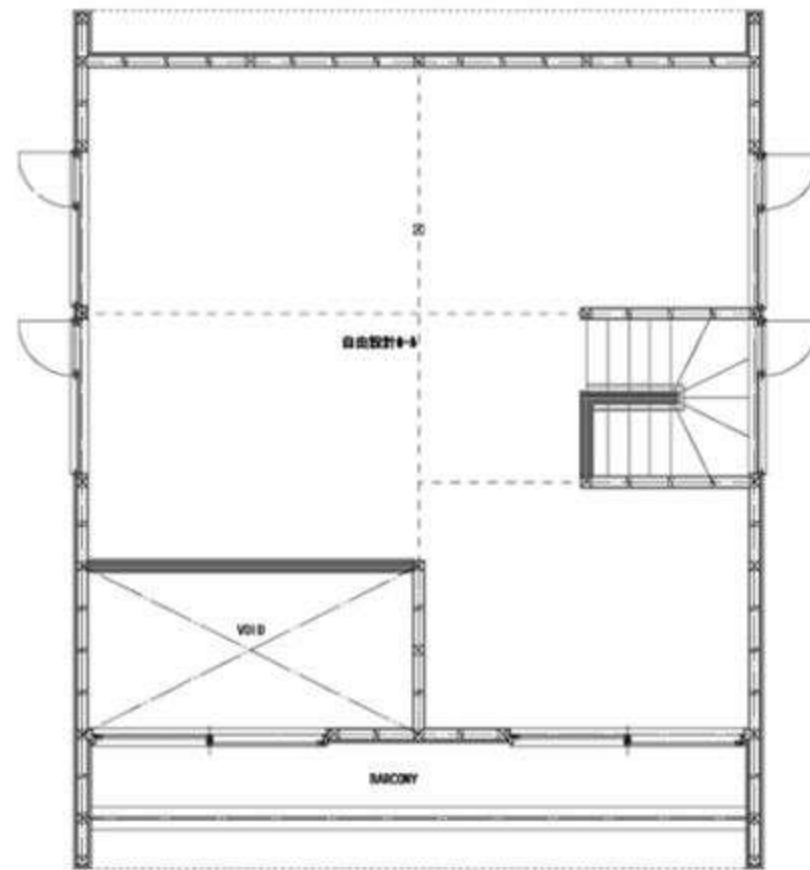

2階建 延床面積/119.06㎡

HOMA - **vintage**

ホーマ ヴィンテージ

正面にバルコニーのある家

バルコニーが顔になるデザインで大きな開口が光と景色を取り込む

1F

2F

2階建 延床面積/119.06㎡

2階建 延床面積/119.06㎡