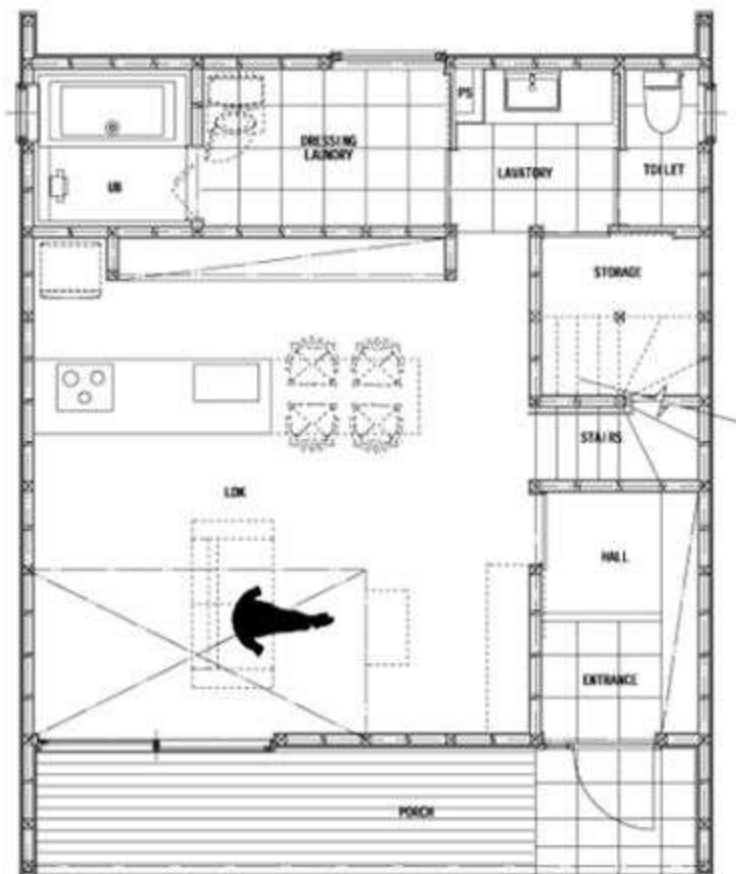

2階建 延床面積/119.06㎡

HOMA - **vintage**

ホーマ ヴィンテージ

正面にバルコニーのある家

バルコニーが顔になるデザインで大きな開口が光と景色を取り込む

1F

2F

2階建 延床面積/119.06㎡

2階建 延床面積/119.06㎡