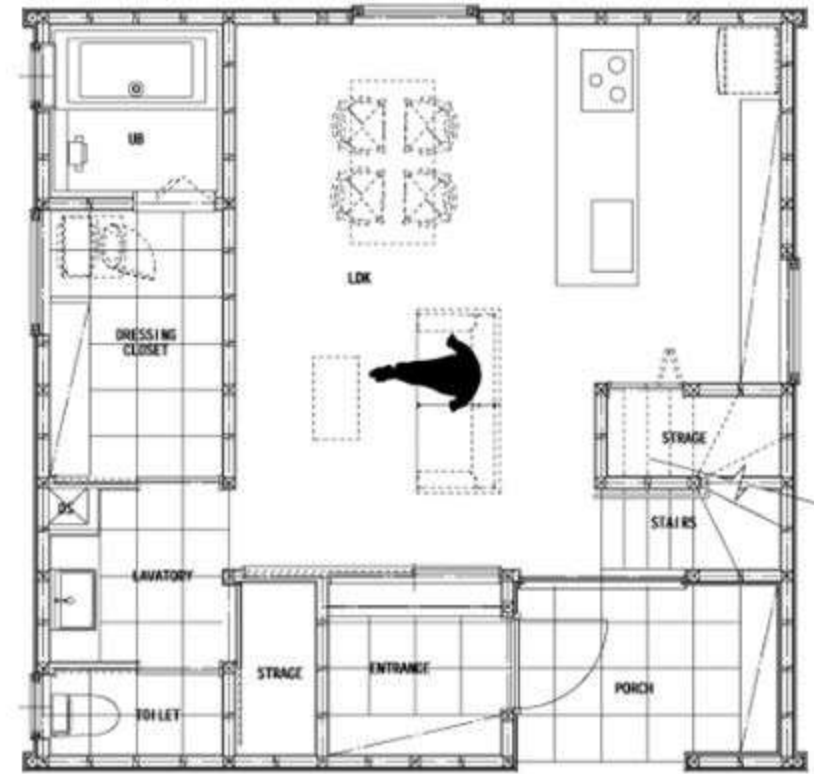

2階建 延床面積/104.33㎡

### 木の表情の変化を愉しむ家

本物は経年美化する  
自然と馴染む木の外壁

1F

2F

2階建 延床面積/104.33㎡

2階建 延床面積/104.33㎡