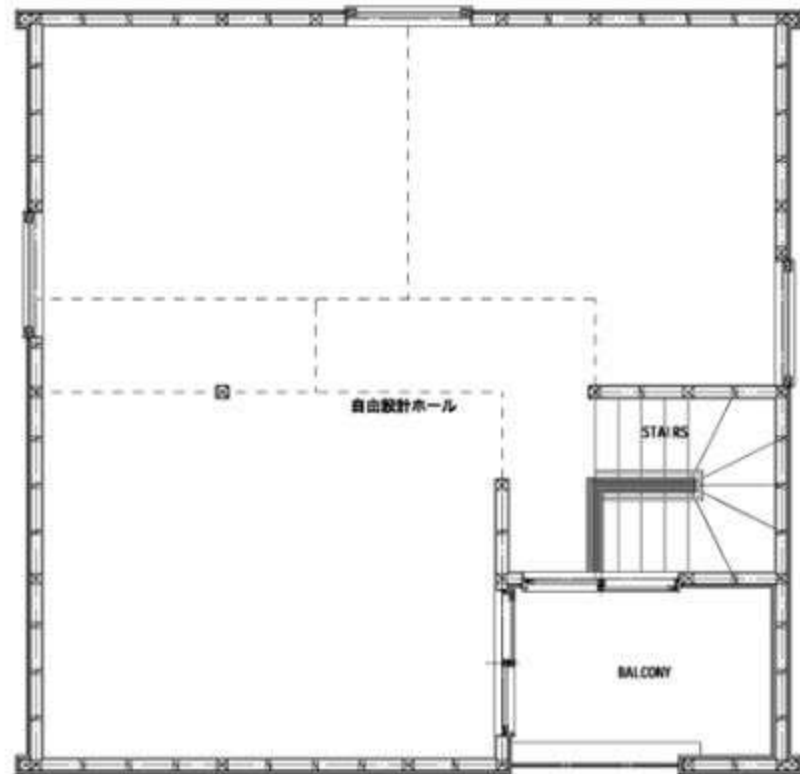

2階建 延床面積/104.33㎡

### 木の表情の変化を愉しむ家

本物は経年美化する  
自然と馴染む木の外壁

1F

2F

2階建 延床面積/104.33㎡

2階建 延床面積/104.33㎡