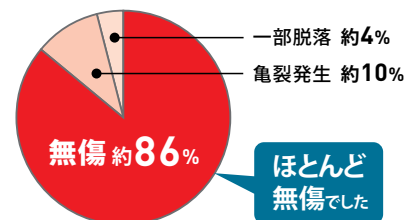

建物の重量を軽く

地震のとき、重い建物ほど、地震の力を大きく受けます。外壁材を軽くすることで、地震の際に建物にかかる力を小さくすることにつながります。

■1棟あたりの重量比較 ※1棟当たりの外壁面積を150m²として換算。各シリーズの最大重量で算出。

さらにネオロックシリーズでは軽量化を実現。

中空軽量

フラットデザインパネル、ネオロックシリーズは、中空構造設計によって軽量化を実現することで、住宅にかかる負荷を軽減します。

中空構造設計

阪神淡路大震災でも
窯業系外壁材の住宅には
大きな被害がありませんでした。

■窯業系外壁材被災グラフ

※東京大学「1995年8月窯業系サイディング被災調査」より
(数値は、調査地域の非倒壊住宅のうちの割合を示したもの)

防火

燃えにくく、火災の被害を最小限に抑えます。

ケイミー外壁材は国土交通大臣認定の不燃・準不燃材料です。また、耐火構造・準耐火構造・防火構造の認定を取得しています。住宅性能表示制度では、火災を遮る時間の長さを評価した「火災時の安全」に関する耐火等級が定められています。この等級において、ケイミーの外壁材は等級3に対応、一部の商品は等級4（最高等級）に対応しています。