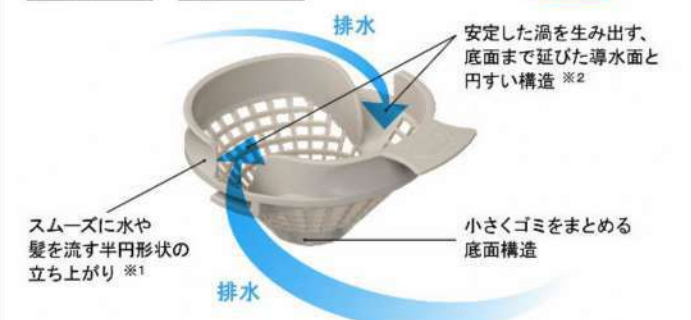

毎日のシャワーが楽しくなる、3種類の吐水モード。

握りやすく、手元のスイッチで吐水・止水がカンタン。
ウルトラファインバブルを含んだやわらかな肌あたりのミストで、やさしく皮脂汚れを洗い流します。

強弱をつけたリズムカルな水流で、心地よいマッサージ感が得られます。
空気を含んだ大粒の水 droplet が水流で、心地よい超節水シャワー。

※写真はくメタル調-ブラックです。

動画はこちら

キレイサーモフロア

汚れにくい表面処理と形状で、お掃除ラクラク。

溝の奥までスポンジが届きやすい。

足元が冷ヤツとしない。

冷ヤツとしないヒミツ ※イメージ図です。

※使用状況などの諸条件によりキレイサーモフロアの効果は異なります。

動画はこちら

パツとくるりんポイ排水口

パツとゴミがまとまって、カンタンにポイッ。

特許第7336233号 特許第7336236号

渦でまとまったゴミをポイッとするだけ。

頭や身体を洗うときなどの排水。

渦でまとまったゴミをポイ!

※写真は渦が見えるように排水口の蓋を外しています。ご使用の際は排水口に蓋をしてください。

動画はこちら

※使用状況などの諸条件によりパツとくるりんポイ排水口の効果は異なります。

サーモバスS

最後のひとりまで、あたたかい。

ダブルの保温構造でお湯が冷めにくい。

(JIS高断熱浴槽準拠)

※イメージ図です。

動画はこちら

※各写真・イラストはイメージです。見積内容とは異なる場合がありますので、ご注意ください。

マークは住宅省エネ2024キャンペーンの対象製品です。詳細は国の公式ホームページ(二次元コード)にてご確認をお願いします。条件によって対象可否や補助額、期間が異なります。

◆ご注意とお願い
・写真は印刷のため、実際の色と異なる場合がございます。現物またはサンプルなどにてご確認ください。
・商品によっては、予告なく改良、仕様変更などを行う場合がありますので、ご了承ください。
・主要部材、アイテムのみの掲載につき、ご提案プランの詳細は見積書や図面にてご確認ください。
・掲載内容及び写真・図版の無断掲載はかたくお断りします。(許可なく転載・流用した場合、損害賠償が発生します。)