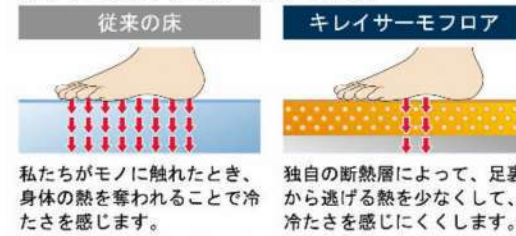

浴槽カラー FRP

N#1 初付	Y#71 バーージュ	G#4 グリーン	P#91 ピンク

エプロンカラー

F#1 ホワイト	N#1 ブラック	Y#84 バーージュ

床カラー キレイサーモフロア 単色

N#6 初付	Y#71 バーージュ	U#1 グレー

◆ご注意
2024年4月1日発売開始の壁カラーが含まれている場合がございます。

スイッチ付エコアクアシャワーSPA

毎日のシャワーが楽しくなる、3種類の吐水モード。

握りやすく、手元のスイッチで吐水・止水がカンタン。
ウルトラファインバブルを含んだやわらかな肌あたりのミストで、やさしく皮脂汚れを洗い流します。

強弱をつけたリズムカルな水流で、心地よいマッサージ感が得られます。
空気を含んだ大粒の水 droplet が水流で、心地よい超節水シャワー。

※写真はくメタル調-ブラックです。

動画はこちら

キレイサーモフロア

汚れにくい表面処理と形状で、お掃除ラクラク。

溝の奥までスポンジが届きやすい。

足元が冷ヤツとしない。

冷ヤツとしないヒミツ ※イメージ図です。

※使用状況などの諸条件によりキレイサーモフロアの効果は異なります。

動画はこちら

パツとくるりんポイ排水口

パツとゴミがまとまって、カンタンにポイッ。

特許第7336233号 特許第7336236号

渦でまとまったゴミをポイッとするだけ。

頭や身体を洗うときなどの排水。

渦でまとまったゴミをポイ!

※写真は渦が見えるように排水口の蓋を外しています。ご使用の際は排水口に蓋をしてください。

動画はこちら

※使用状況などの諸条件によりパツとくるりんポイ排水口の効果は異なります。

サーモバスS

最後のひとりまで、あたたかい。