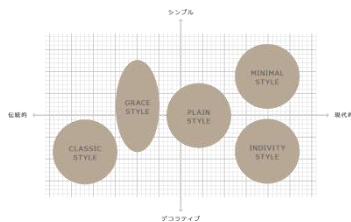

### ■住まいの個性に合わせて選べる、豊富なデザインバリエーション

#### [DESIGN STYLE MAP]

GRACE STYLE  
グレースタイル

MINIMAL STYLE  
ミニマルスタイル

PLAIN STYLE  
プレーンスタイル

INDIVITY STYLE  
インディヴィティスタイル

CLASSIC STYLE  
クラシックスタイル

### 【室内側のデザインにもこだわりを】

内外同テスト仕様もご用意。

外観 内観  
スタンダード仕様 内外同テスト仕様

内外別カラーのドアもご用意。

外観 内観  
マットブラック ホワイト

### 【質感や色調にこだわったカラーラインアップ】