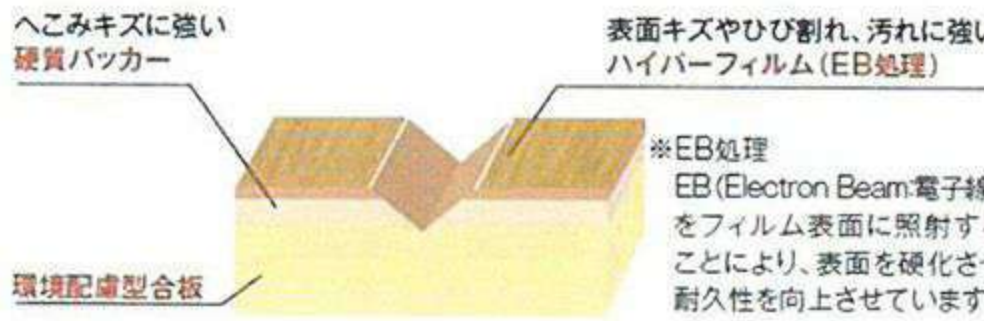

W
クリエホワイト

P
クリエベール

L
クリエラスク

M
クリエモカ

D
クリエダーク

へこみキズに強い
硬質パッカー

表面キズやひび割れ、汚れに強い
ハイパーフィルム(EB処理)

※EB処理
EB(Electron Beam:電子線)をフィルム表面に照射することにより、表面を硬化させ耐久性を向上させています。

環境配慮型合板