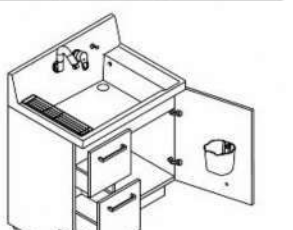

汚れにくくお掃除もカンタン

洗面器

底が広くて大容量で水汲みもしやすい ひろびろボウル

バケツの水汲みや衣類の水汲みや衣類の洗いも、一つ置き洗いもしやすいです。

コップや泡立てネットなど、濡らしたくないものを、一つ置き洗いもしやすいです。

濡れものを気兼ねなく置き、時置きするのにも便利です。

水栓金具

使いたい位置にぐるりと回せる くるくる水栓

節湯 C1

左右に180度回転するので身支度・家事がしやすい。

エコハンドル

壁付け水栓だから お手入れも簡単。
シャワーホース収納式で洗濯やお掃除に便利。

エコハンドル

よく使う正面のハンドル位置で「水」を出す省エネ設計。

お湯が混合する位置はクリックでお知らせします。

化粧台本体