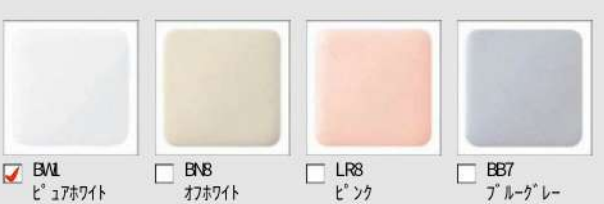

カラーバリエーション

リモコンデザイン

ほ マークは住宅省エネ2024キャンペーンの対象製品です。詳細は国の公式ホームページ(二次元コード)にてご確認をお願いします。条件によって対象可否や補助額、期間が異なります。

キレイ機能

アクアセラミック

従来の衛生陶器ではできなかった「ガンコな水アカ」も「汚物」もどちらも落とせる、お掃除ラクラクな衛生陶器です。

パワーストリーム洗浄

強力な水流が便器鉢内のすみずみまで回り、少ない水でもしっかり汚れを洗い流します。