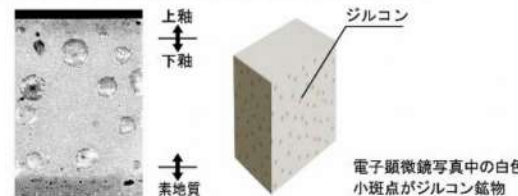

カラーバリエーション

リモコンデザイン

ハイパーキラミック

表面にキズがつきにくく、ISOに準拠した抗菌 (銀イオン) パワーで細菌の繁殖も抑えられる、汚れに強い便器素材です。

水になじみやすい親水性

ハイパーキラミックは「水になじみやすい」親水性。便器洗浄やお掃除するたびに汚物を押し流します。

キズ汚れにつよい。

高硬度のジルコンを釉薬の表面まで含んでいるので、キズがつきにくく、陶器の美しさを長く保てます。