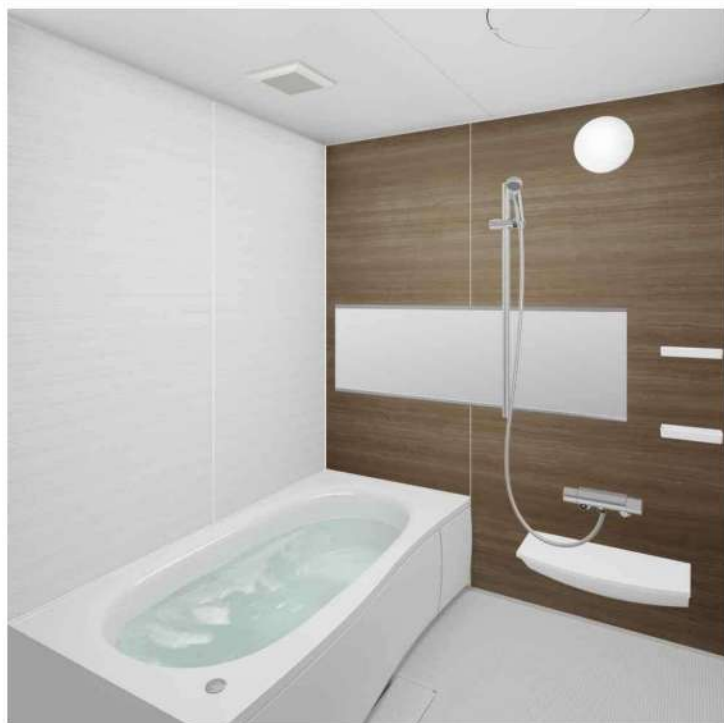

件名

1階 浴室

提案No WBW39D

※上記画像はCGによるイメージ画像です。隣り合う壁パネルの柄は揃いません。
取付器具・機器の形状及び色柄などは実際の仕様と異なる場合がございます。
ショールームなどで現物をご確認いただくことをお勧めいたします。

サイズ

1616

ドア勝手

エプロン

ピュアホワイト

排水栓

ポップアップ排水栓

浴槽

エスライン浴槽 (FRP浴槽・保温)ピュアホワイト

ドア

2枚折りドア(ホワイト)

浴室側
ハンドル

床

ミディアムホワイト(単色)
(ささっと排水口)

洗い場側混合水栓

ライン水栓(メタル)
吐水パイプなし

壁柄

(AC)ダークマーブル+パ
レルホワイト

照明

サークルLED照明 1灯
(電球色)

壁アクセント位置

換気設備

換気扇(100V)

ミラー

セミワイドミラー
(フレーム付き)

特長1

スミピカフロア

床のスミに目地がないので、
汚れが落としやすい。