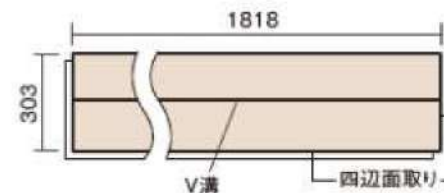

■PLフロア-S (シート1本溝)

高い印刷技術を用い、天然の材としては入手が難しい柄もご用意

S シート仕上げ

※イメージ写真のため実際とは異なる場合がございます。

7建具とコーディネートできる5柄、さまざまなインテリアに対応する個性的な7柄を揃えました。

・平面図

コーディネートを楽しめる計10色柄から選べます。

熱に強いから、床暖房の仕上げ材に使える。