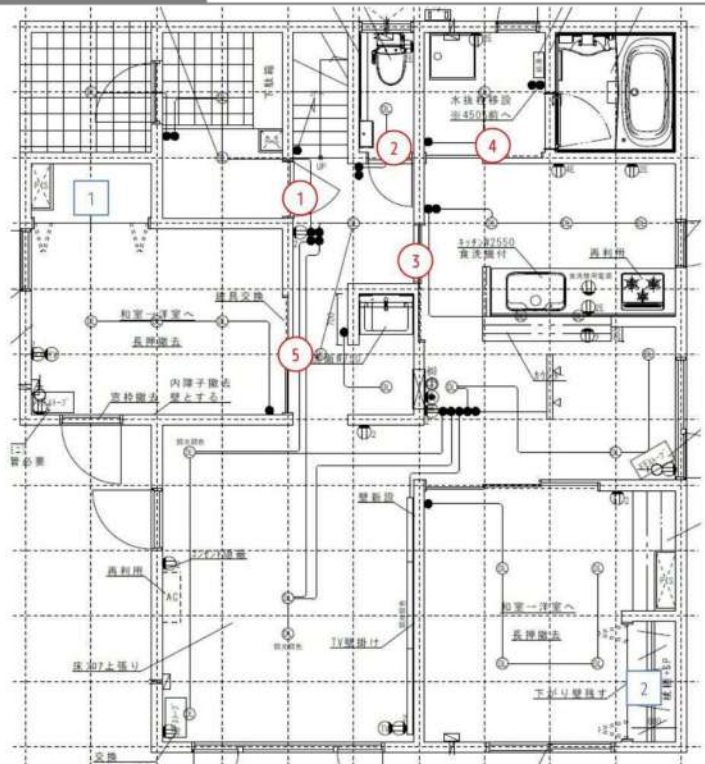

1階

内装ドア

1	VERITIS Standard Label	1階 ホール	2	VERITIS Standard Label	1階 トイレ	3	VERITIS Standard Label	1階 廊下~台所
U	扉色 イデアオーク柄 (EV) 枠色 イデアオーク柄 (EV) デザイン LD型 開閉方式 片開きドア ハンドル A1型オフブラック色 (塗装)・空錠 蝶番 カバー蝶番オフブラック色 採光部 半透明樹脂板 サイズ UW780×UH1927 勝手 右吊り元 (R) 枠種 固定枠: 枠見込み140mm 扉ストッパー ライトブラウン色 床ストッパー ライトブラウン色		U	扉色 イデアオーク柄 (EV) 枠色 イデアオーク柄 (EV) デザイン TA型 開閉方式 トイレ用片開きドア ハンドル A1型オフブラック色 (塗装)・表示錠 蝶番 カバー蝶番オフブラック色 採光部 ガラスなし (パネル・鏡板) サイズ UW735×UH1927 勝手 右吊り元 (R) 枠種 固定枠: 枠見込み140mm 扉ストッパー ライトブラウン色 床ストッパー ライトブラウン色		U	扉色 イデアオーク柄 (EV) 枠色 イデアオーク柄 (EV) デザイン PA型 開閉方式 上吊引戸アウトセット納まり片引き ハンドル C1型・角型引手オフブラック色 (塗装)・空錠 採光部 ガラスなし (パネル・鏡板) サイズ 見え幅792×見え高1930 勝手 右引手 (R) 枠種 :	
	MJE2HA13BK			MJE2HA14BK			MJE2PC13BK	

内装ドア

4	VERITIS Standard Label	1階 脱衣室	5	VERITIS Standard Label	1階 洋室	1	VERITIS	1階 洋室
U	扉色 イデアオーク柄 (EV) 枠色 イデアオーク柄 (EV) デザイン PA型 開閉方式 上吊引戸アウトセット納まり片引き ハンドル C1型・角型引手オフブラック色 (塗装)・表示錠 採光部 ガラスなし (パネル・鏡板) サイズ 見え幅792×見え高1930 勝手 右引手 (R) 枠種 :		U	扉色 イデアオーク柄 (EV) 枠色 イデアオーク柄 (EV) デザイン PA型 開閉方式 上吊引戸アウトセット納まり片引き ハンドル C1型・角型引手オフブラック色 (塗装)・空錠 採光部 ガラスなし (パネル・鏡板) サイズ 見え幅780×見え高1944 勝手 右引手 (R) 枠種 :			扉色 イデアオーク柄 (EV) 枠色 イデアオーク柄 (EV) デザイン PA型 (フラットタイプ) 開閉方式 収納用建具折れ戸 取っ手 縦付・T5型オフブラック色 ミラー有無 ミラー無 サイズ UW1645×UH2035 勝手 勝手なし 枠種 固定枠: ノン下レール3方枠	
	MJE2PC14BK			MJE2PC13BK			KRE1HT53BK	

収納用建具

2	VERITIS	1階 洋室
	扉色 イデアオーク柄 (EV) 枠色 イデアオーク柄 (EV) デザイン PA型 (フラットタイプ) 開閉方式 収納用建具折れ戸 取っ手 縦付・T5型オフブラック色 ミラー有無 ミラー無 サイズ UW1645×UH2035 勝手 勝手なし 枠種 固定枠: ノン下レール3方枠	
	MJE2PC14BK