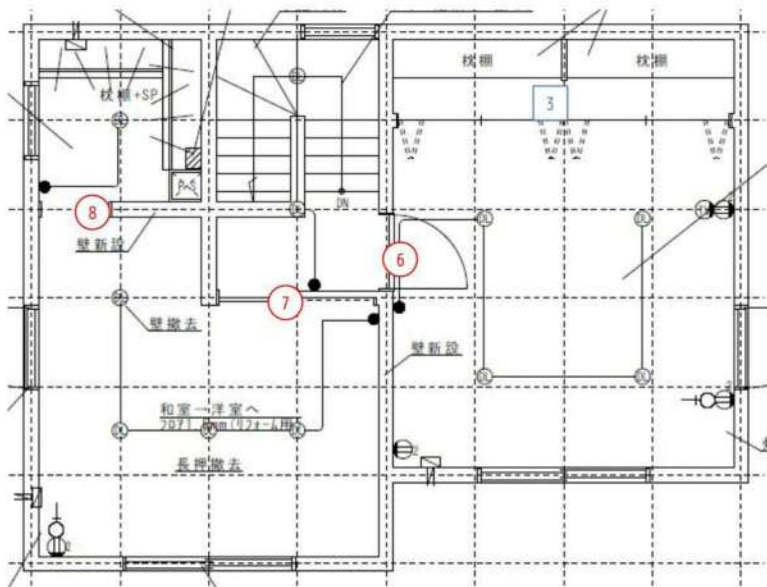

2階

内装ドア

6 VERITIS Standard Label 2階洋室

U

扉色 イデアオーク柄 (EV)
枠色 イデアオーク柄 (EV)
デザイン PA型
開閉方式 片開きドア
ハンドル A1型オフブラック色 (塗装)・空錠
蝶番 カバー蝶番オフブラック色
採光部 ガラスなし (パネル・鏡板)
サイズ UW780×UH1927
勝手 右吊り元 (R)
枠種 固定枠: 枠見込み140mm
扉ストッパー ライトブラウン色
床ストッパー ライトブラウン色

VERITIS (2022年2月発売)

7 VERITIS Standard Label 2階洋室

U

扉色 イデアオーク柄 (EV)
枠色 イデアオーク柄 (EV)
デザイン PA型
開閉方式 上吊り戸アウトセット納まり片引き
ハンドル C1型・角型引手オフブラック色 (塗装)・空錠
採光部 ガラスなし (パネル・鏡板)
サイズ 見え幅780×見え高1943
勝手 左引手 (L)
枠種 :

VERITIS (2022年2月発売)

8 VERITIS Standard Label 2階洋室クローゼット

U

扉色 イデアオーク柄 (EV)
枠色 イデアオーク柄 (EV)
デザイン PA型
開閉方式 上吊り戸アウトセット納まり片引き
ハンドル C1型・角型引手オフブラック色 (塗装)・空錠
採光部 ガラスなし (パネル・鏡板)
サイズ 見え幅780×見え高2035
勝手 左引手 (L)
枠種 :

VERITIS (2022年2月発売)

収納用建具

3 VERITIS 2階洋室

U

扉色 イデアオーク柄 (EV)
枠色 イデアオーク柄 (EV)
レール シルバー
デザイン PA型 (フラットタイプ)
開閉方式 収納用建具折れ戸
取っ手 縦付・T5型オフブラック色
ミラー有無 ミラー無
サイズ UW3380×UH1940
勝手 勝手なし
枠種 固定枠: 直付下レール3方枠

VERITIS (2022年2月発売)