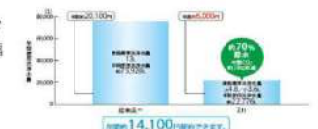

節水だからエコ

便器標準節水量は従来タイプから約70%の大幅な節水を実現しました。